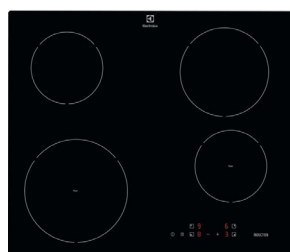

Induktioliesitaso

Kalusteuni

Liesikupu

KODINKONEIDEN TYYPIT ON MÄÄRITETTY HOMERUN.NETISSÄ

Asunnon koosta riippuen joko erillinen jääkaappi ja pakastin tai jää-pakastinkaappiyhdistelmä, astianpesukone, induktioliesitaso sekä kalusteuni.