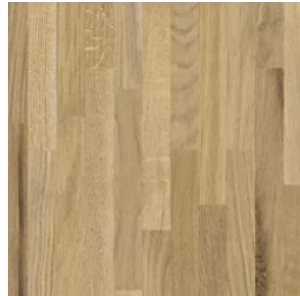

TYÖTASO
Korkeapainelaminaatti 30mm ,
abs-reunanauhalla

Kankari K091FP,
Light Porterhouse Oak

HANA
Oras Safira 1035FS