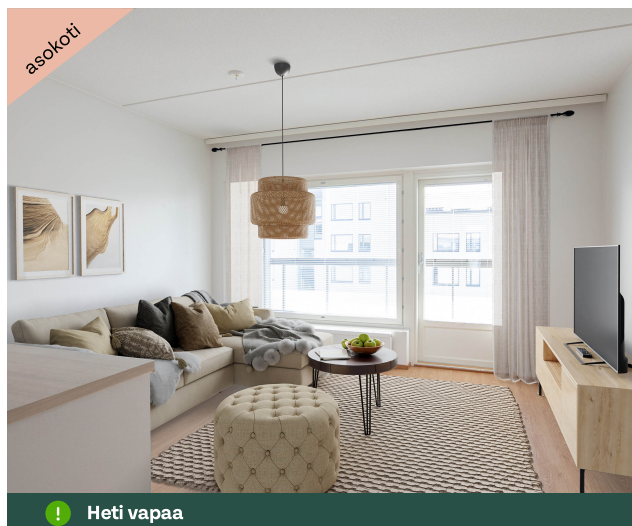

Suurpellon puistokatu 6 B 29

4h+k+s

Kerrostalo

1/5

Pohjakuva

93.5m²

Vapaita asuntoja rakennuksesta

Espoo, Suurpelto