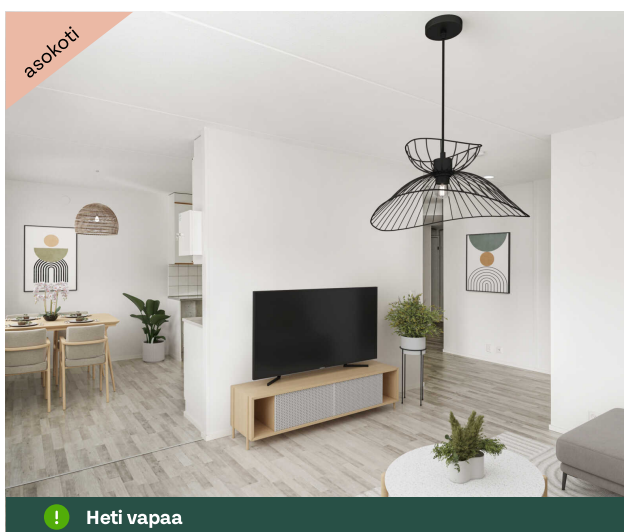

6/6

Pohjakuva

📍

89.5m²

Vapaita asuntoja rakennuksesta

! **Heti vapaa**

Oulu, Paasikortteli

Uusikatu 43 C 57