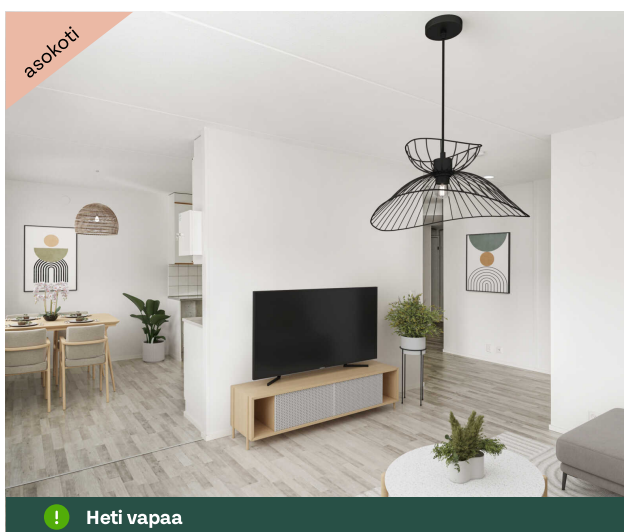

4h+k+s

Kerrostalo

6/6

Pohjakuva

📍

89.5m²

Vapaita asuntoja rakennuksesta

Oulu, Paasikortteli